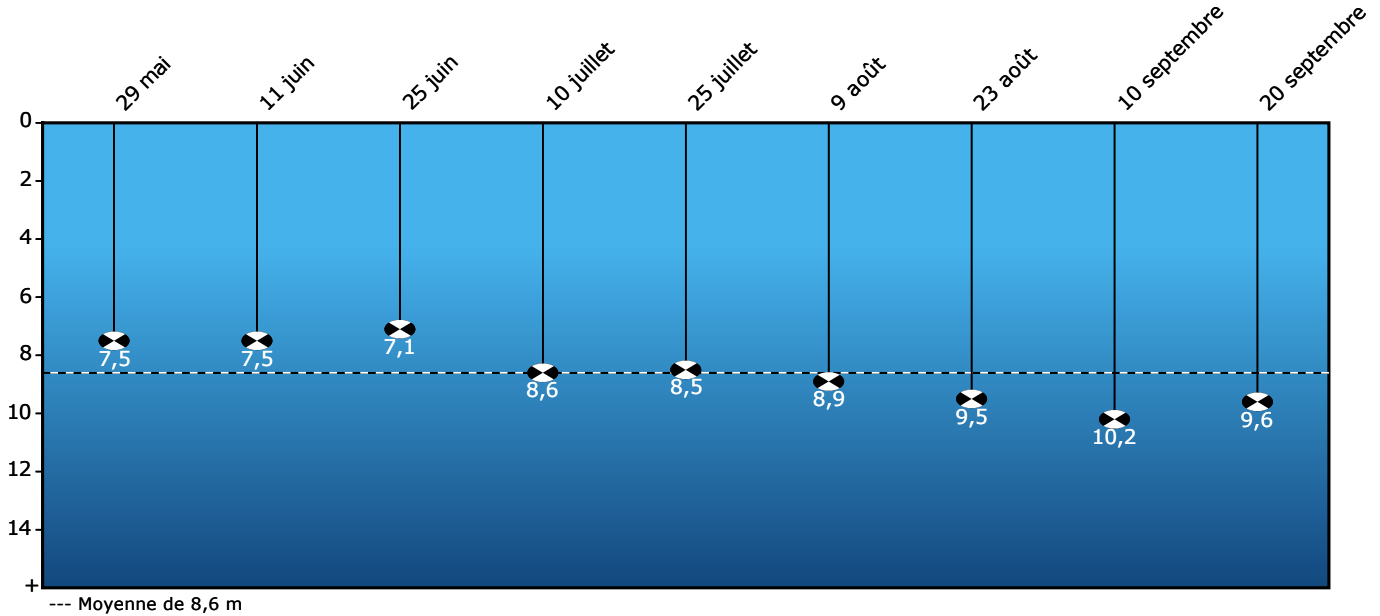

Réseau de surveillance volontaire des lacs

Lac Profond (0711A) - Suivi de la transparence 2023

Transparence de l'eau - Été 2023
(profondeur du disque de Secchi en mètres)

Transparence

- Une bonne estimation de la transparence moyenne estivale de l'eau a été obtenue par 9 mesures de la profondeur du disque de Secchi. Cette transparence de 8,6 m caractérise une eau très claire. Cette variable situe l'état trophique du lac dans la classe oligotrophe.